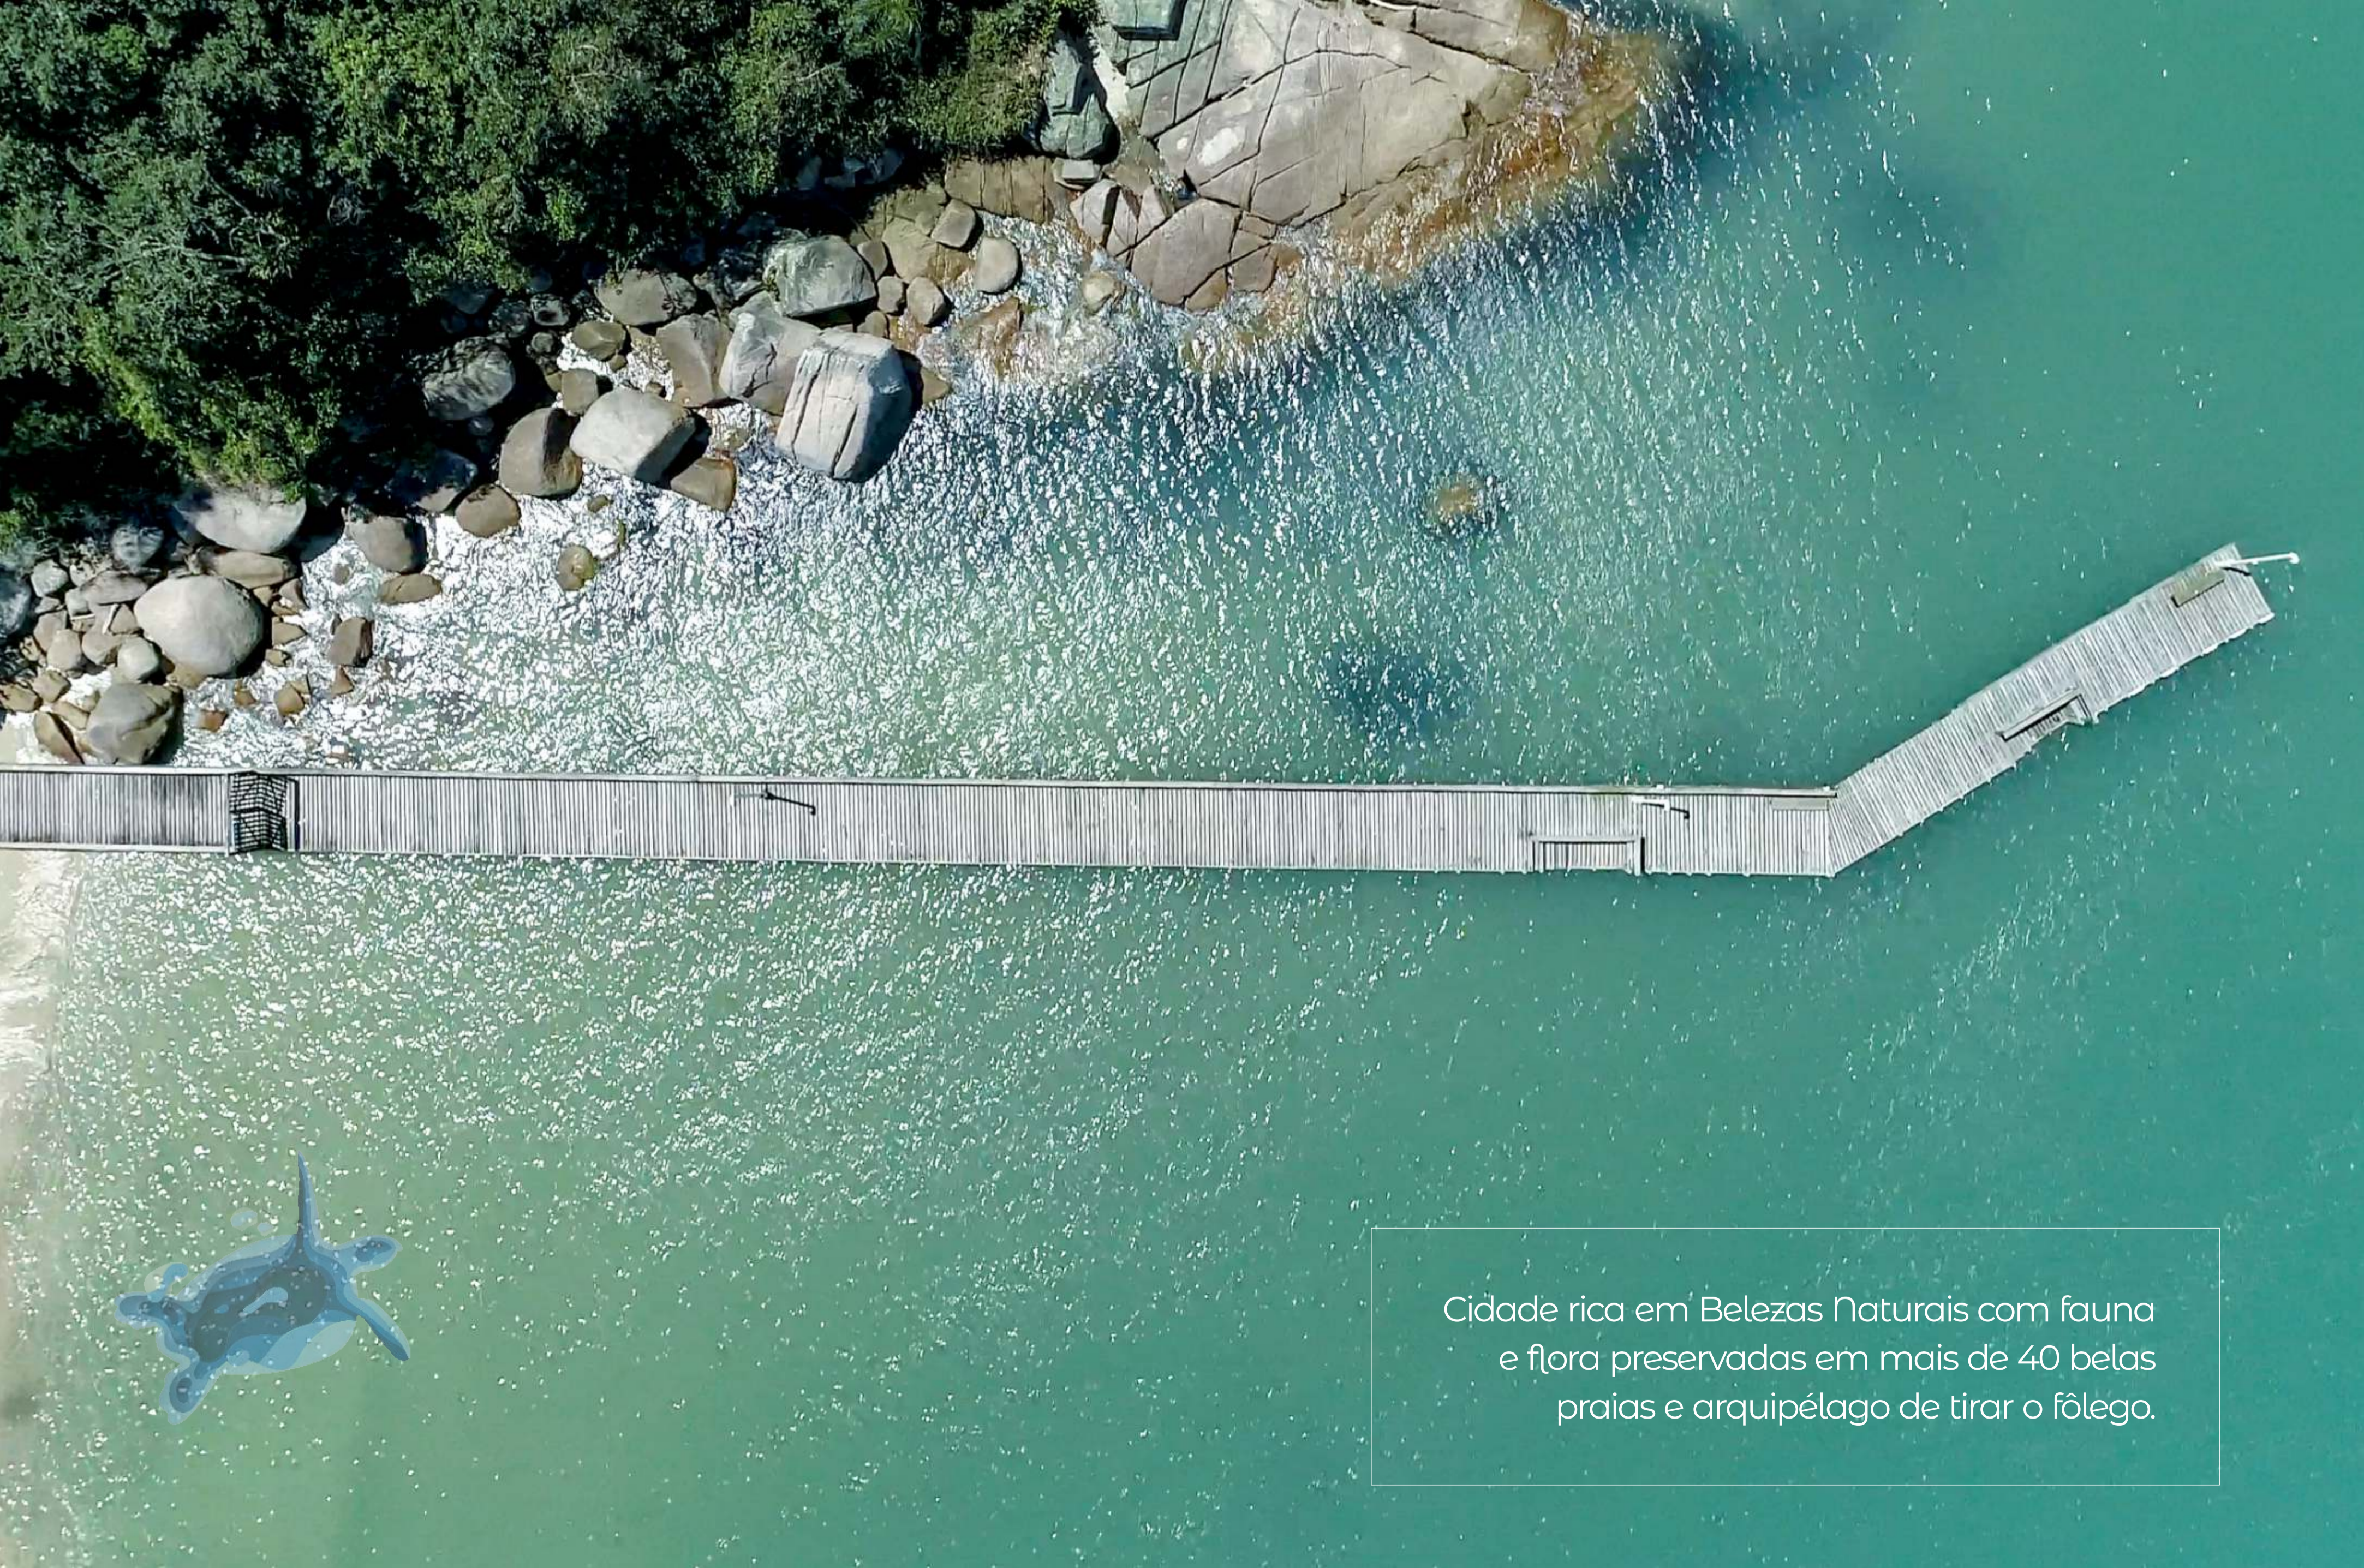

Um lugar mágico com
paisagem paradisíaca
de aroma inebriante,
calmante natural
que proporciona
bem-estar imediato,
alegria instantânea
e felicidade genuína

Cidade rica em Belezas Naturais com fauna e flora preservadas em mais de 40 belas praias e arquipélago de tirar o fôlego.

Algumas de mar calmo, outras com grandes ondas as praias de Governador Celso Ramos são um convite tanto para banhistas quanto para mergulhadores e adoradores de esportes náuticos.

É é nesta cidade encantadora
que resolvemos elevar o paraíso
a uma nova potência...