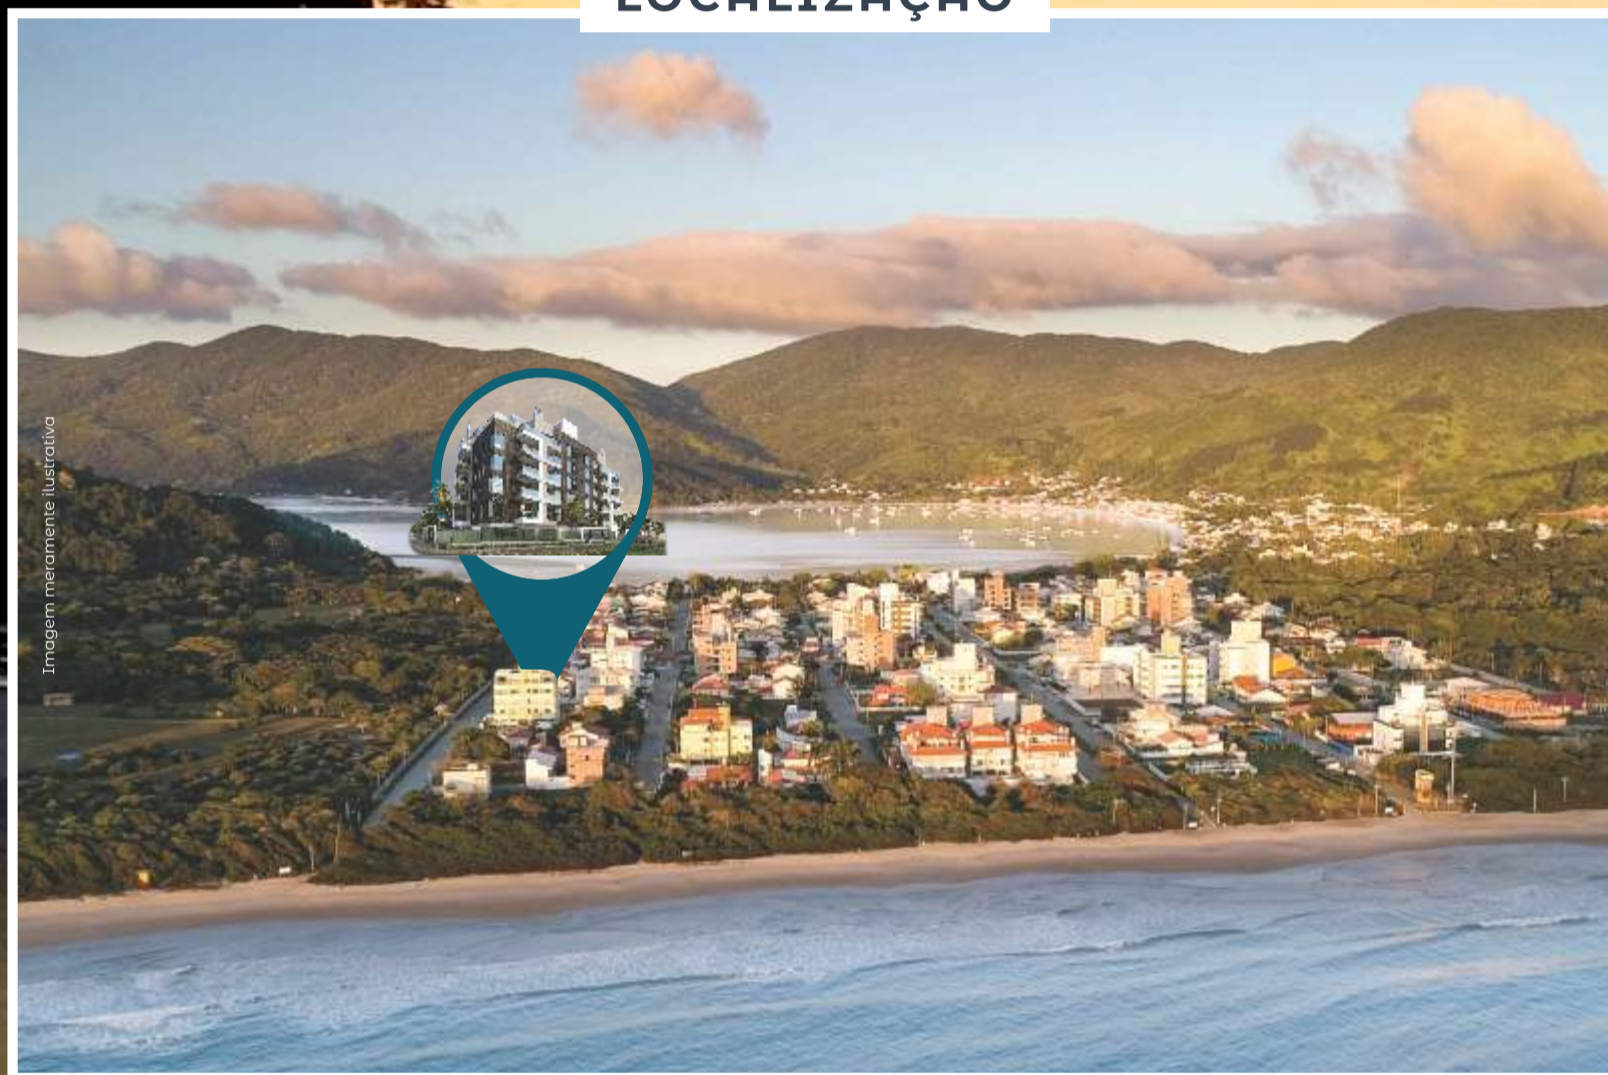

LOCALIZAÇÃO

Rua Araquã esquina com a Rua Sibipiruna

www.gltempreendimentos.com.br

Mais do que um empreendimento,
um novo estilo de vida...

Governador Celso Ramos | SC

Seja bem-vindo a

GOVERNADOR CELSO RAMOS

Um lugar mágico com
paisagem paradisíaca
de aroma inebriante,
calmante natural
que proporciona
bem-estar imediato,
alegria instantânea
e felicidade genuína

Cidade rica em Belezas Naturais com fauna e flora preservadas em mais de 40 belas praias e arquipélago de tirar o fôlego.

Algumas de mar calmo, outras com grandes ondas as praias de Governador Celso Ramos são um convite tanto para banhistas quanto para mergulhadores e adoradores de esportes náuticos.

É é nesta cidade encantadora
que resolvemos elevar o paraíso
a uma nova potência...

Para ser único é
preciso ir além.

UNIQUE BAY

RESIDENCE

Respirar ar puro, estar de frente para vegetação nativa e ainda com vistas para a Baía da Armação e Praia Grande são apenas alguns dos privilégios que terão os moradores deste belíssimo empreendimento.